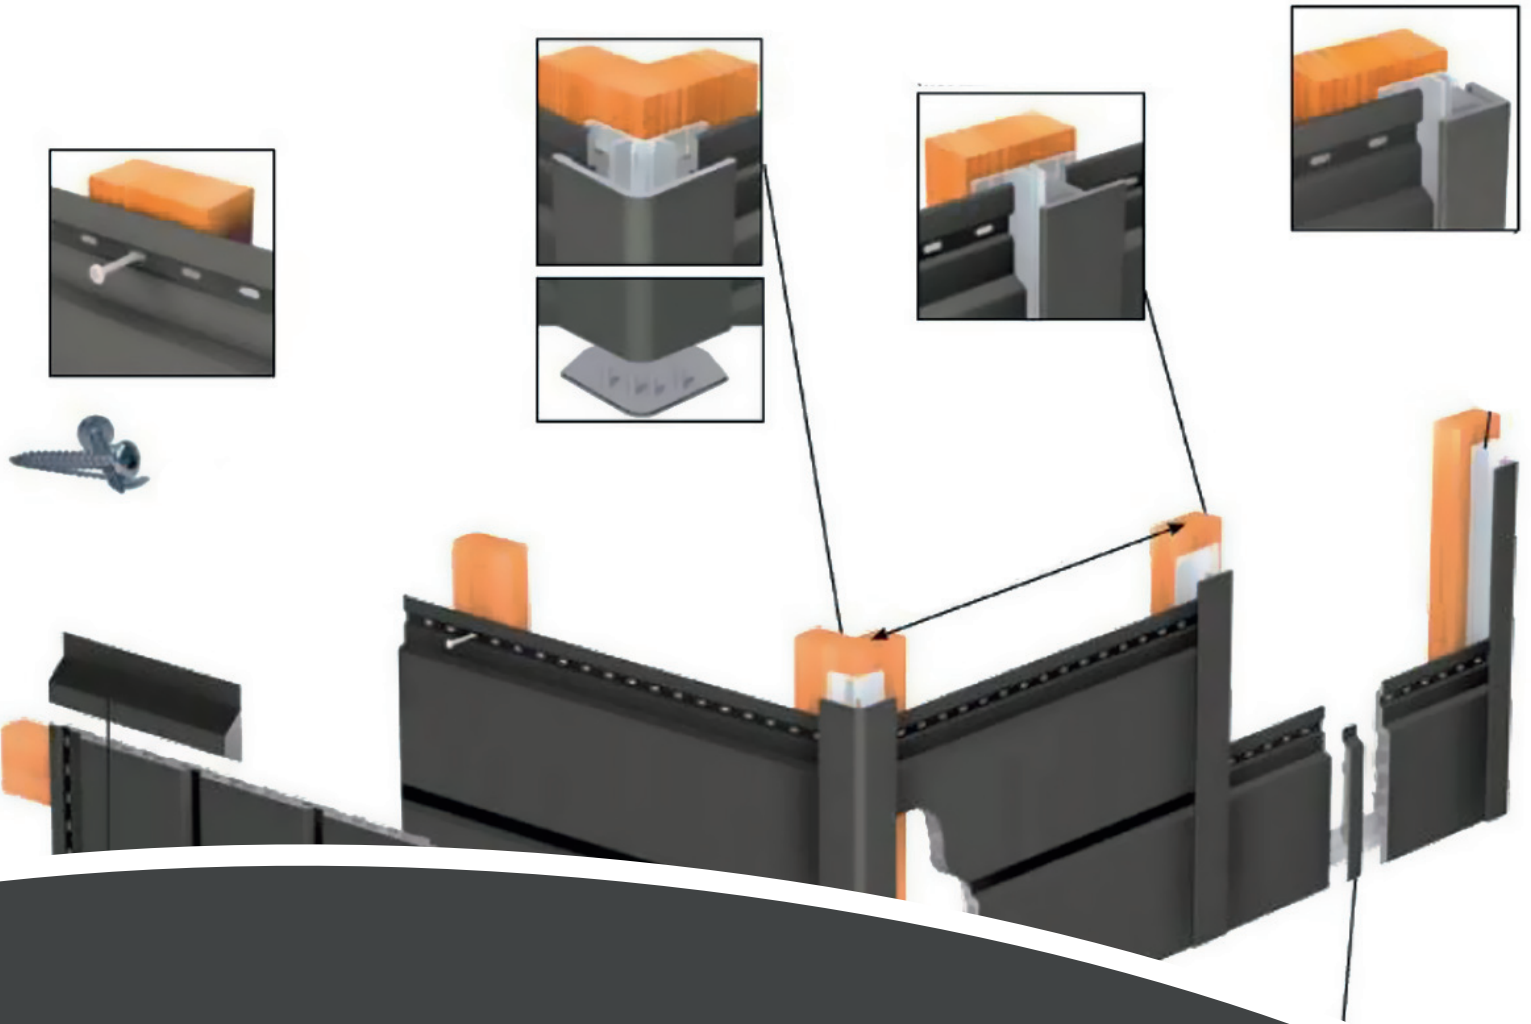

Waterdicht systeem

Ubiflex is een milieuvriendelijk alternatief voor bladlood in de bouw. Ubiflex is in alle opzichten betrouwbaar en heeft een lange levensduur. Wil men liever geen Ubiflex (loodvervanger) of lood in het zicht dan is het ook mogelijk om te kiezen voor het verholten goten systeem.

Fijne herfst

Steeds vaker wordt er gekozen voor een polyester (bak) goot om de dakkapel heen, zodat men geen stadsuitlopen of verticale uitlopen meer nodig heeft die door vuil verstopt kunnen raken. Met onze polyester (bak) goot, die in alle kleuren verkrijgbaar is hoeft u nooit meer het dak op om een verstopping op te lossen.